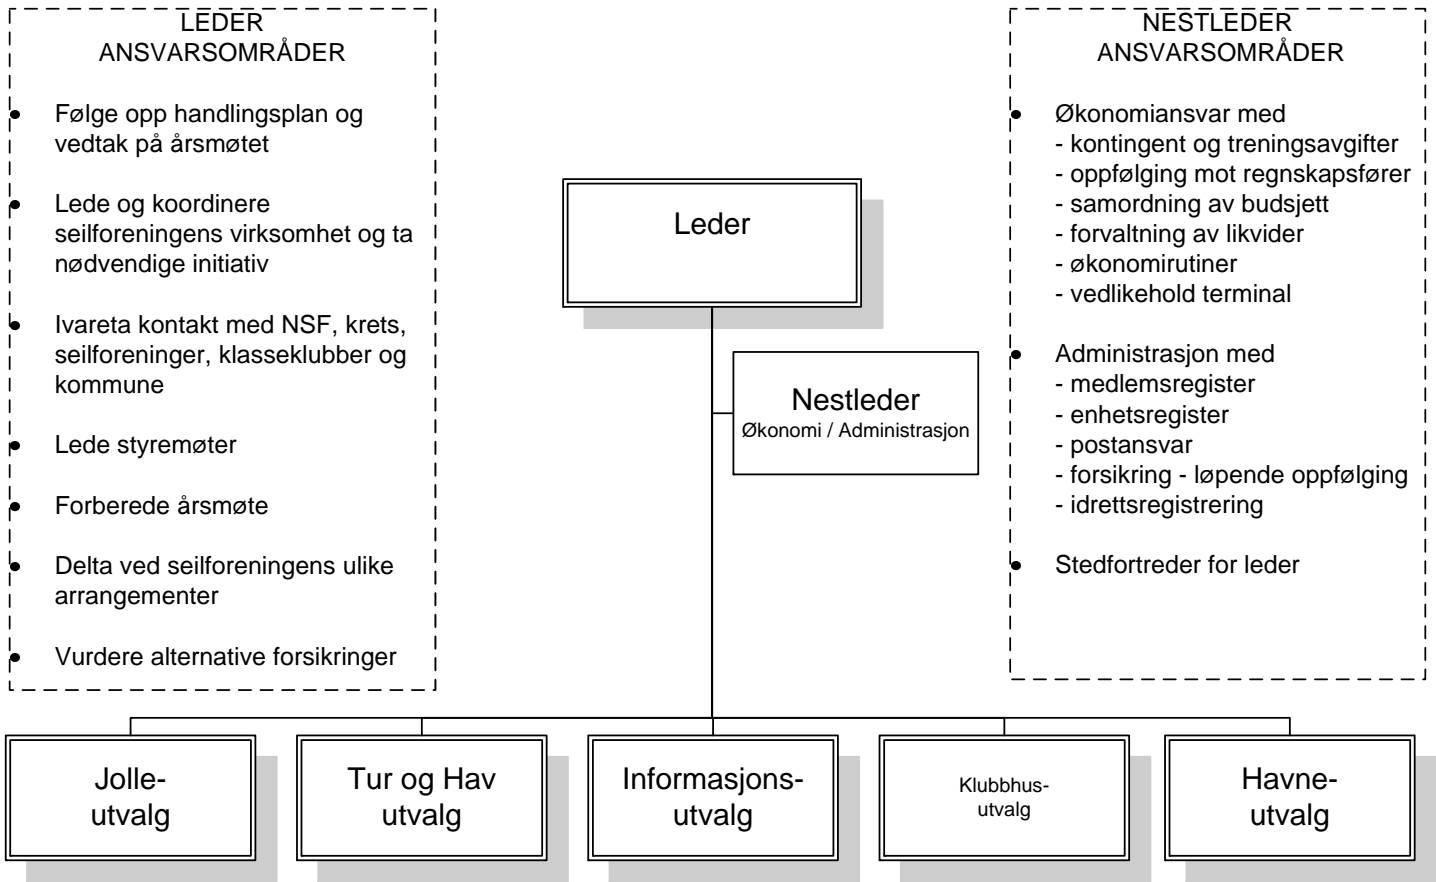

Nesodden Seilforening

ORGANISASJONSPLAN

ANSVAR SOMRÅDER

UTVALG - ANSVARSOMRÅDER

JOLLE	TUR OG HAV	INFORMASJON	KLUBBHUS	HAVN
<ul style="list-style-type: none"> • Juniorgruppe - rekruttering - opplæring - trening - sosiale akt. • Regattaarr. - OAS jollecup - Nesoddmest. . VårCup • Sikringsbåter • Hengere • Jolleutstyr • Politiattest • Spillemidler og støtteordninger 	<ul style="list-style-type: none"> • Knerten Open • Steilene Rundt • Steilene tredagers • Nesodden HøstCup • Voksenkurs • Temakvelder • Regattamateriell og premier • Værstasjon • Kontakt mot Båtlaget 	<ul style="list-style-type: none"> • Informasjon utad og internt • Webredaktør • Handicap-kontakt • Utdannings-kontakt 	<ul style="list-style-type: none"> • Kioskdrift med innkjøp og klubbeffekter • Teknisk drift av klubbhus • Vedlikehold klubbhus • Rengjøring klubbhus • Vertskap klubbhus • Utleie klubbhus • Årsfest 	<ul style="list-style-type: none"> • Vedlikehold havn og kran • Salg og utleie av plasser • Havnevakt / havneavgift • Fergekjøring og drift av ferge • Brannansvar • Alværn Båthavn